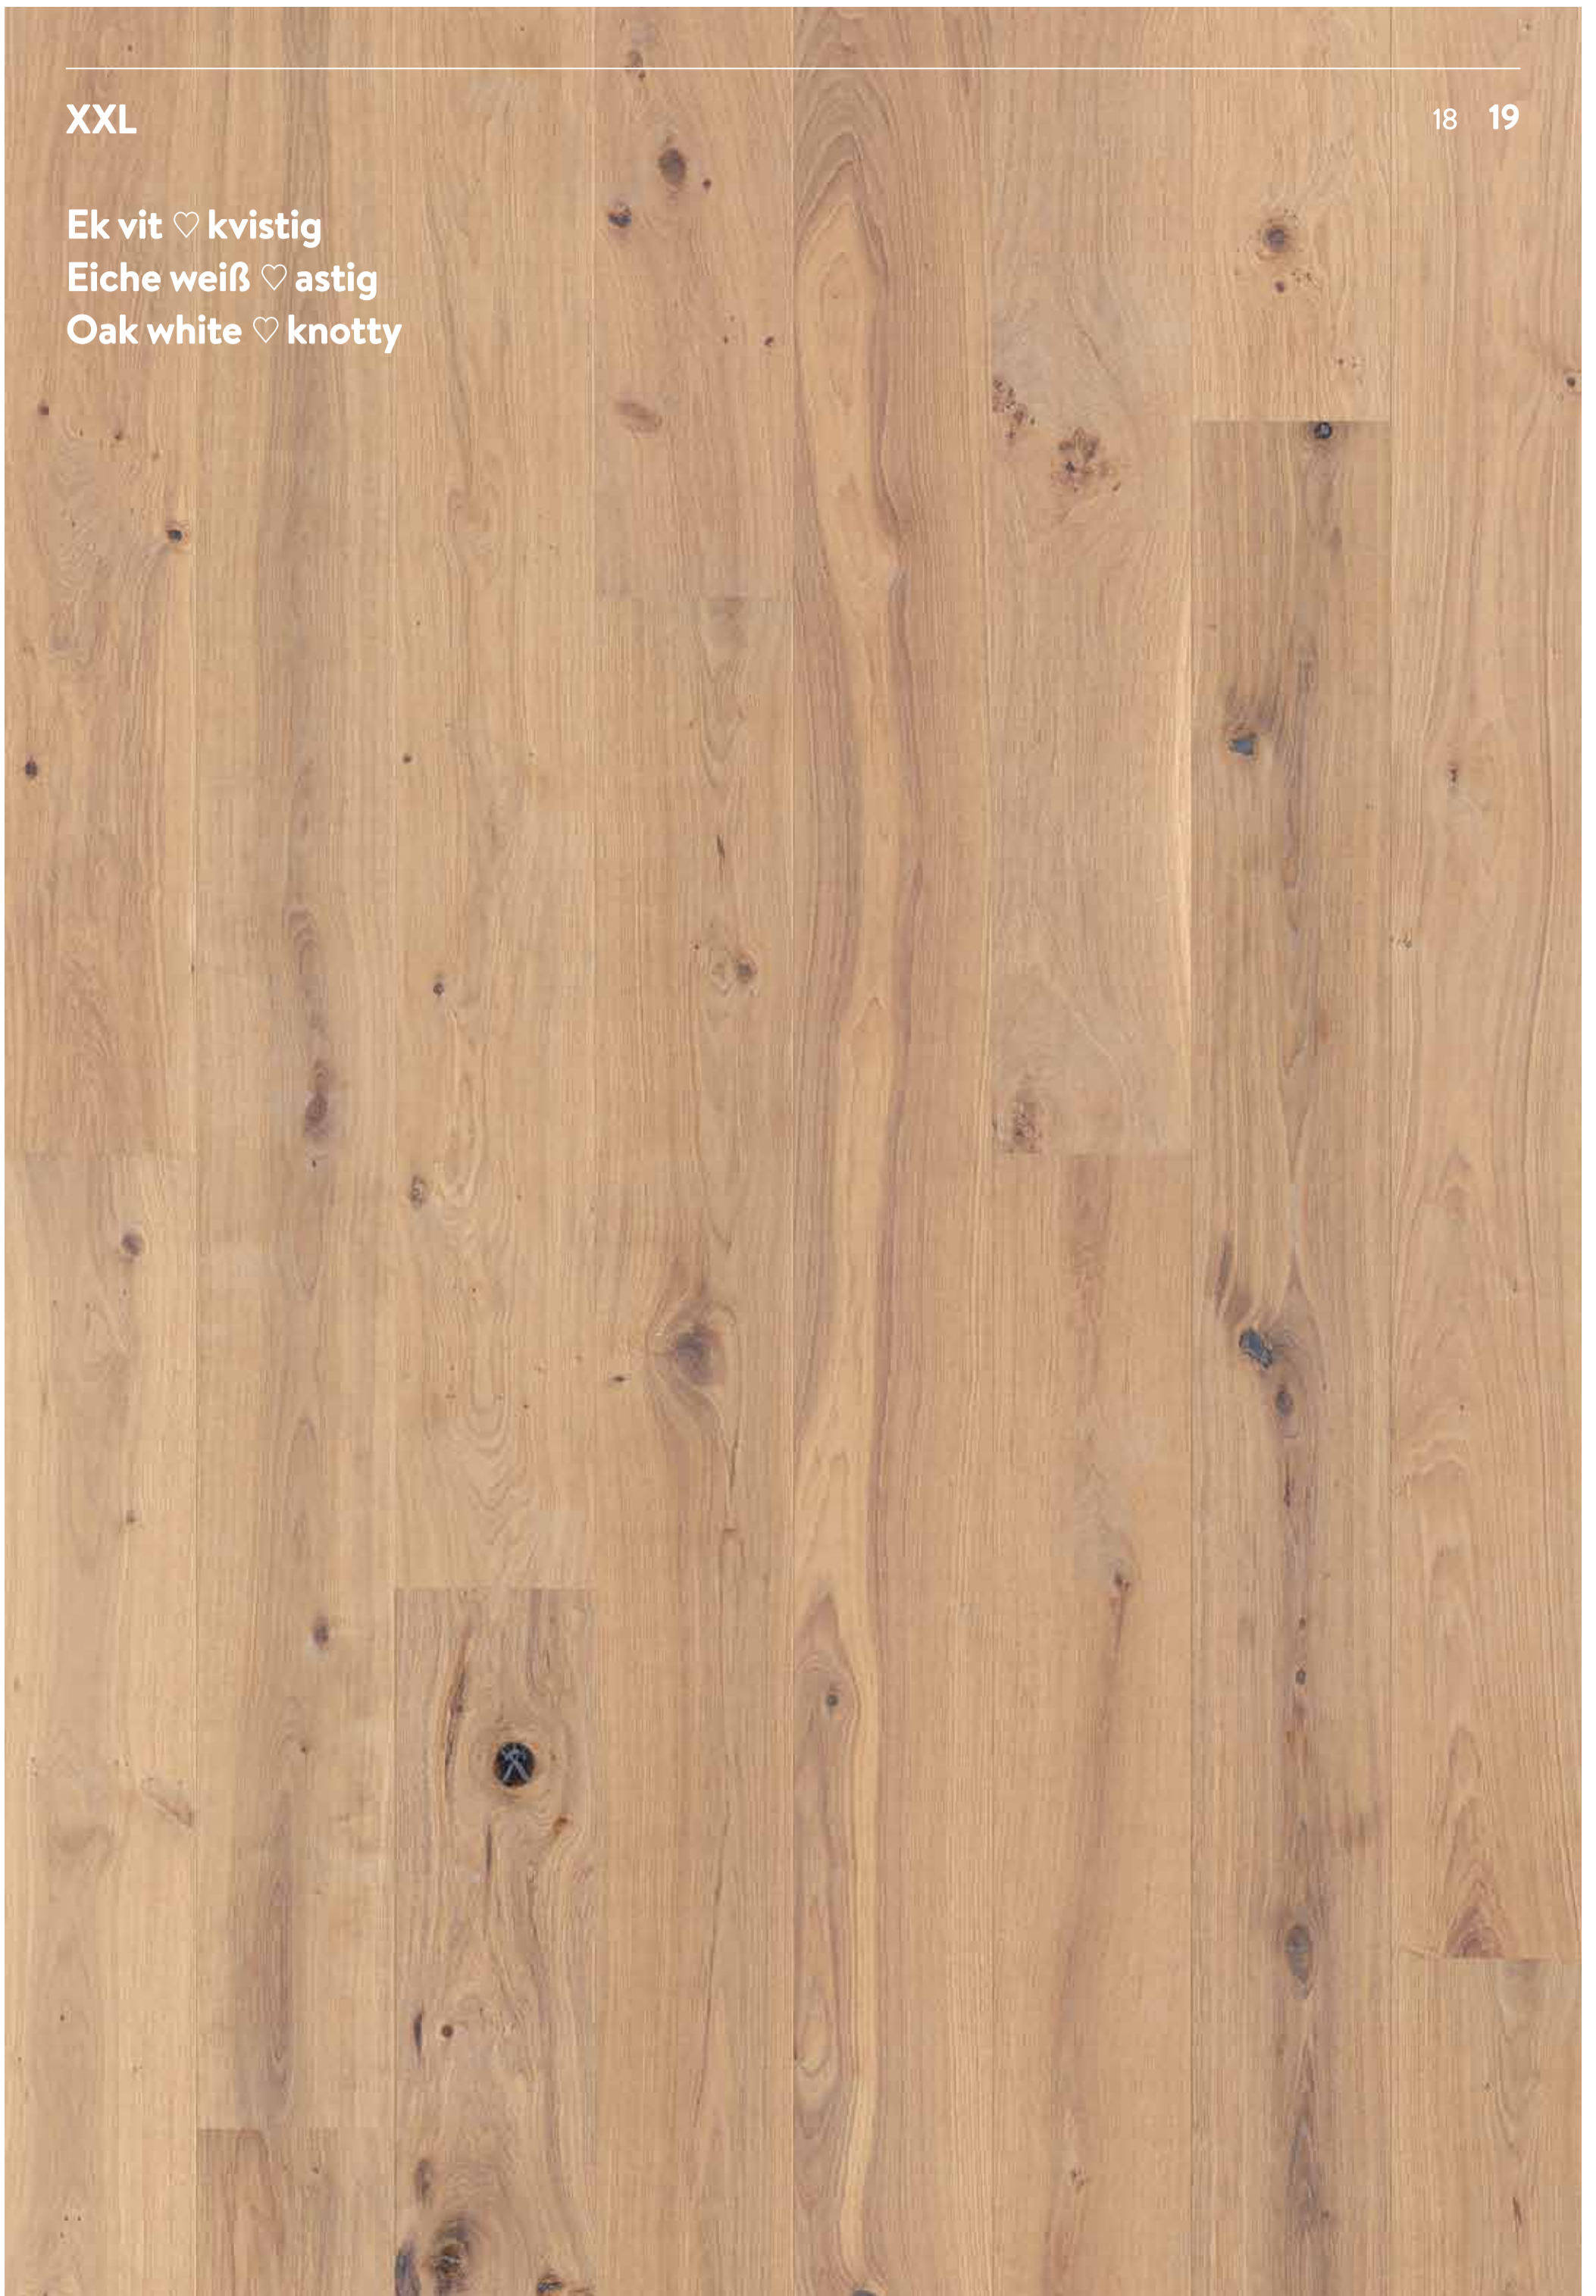

XXL wide plank

XXL

18 19

Ek vit ♥ kvistig

Eiche weiß ♥ astig

Oak white ♥ knotty

XXL

Vildek vit ◇