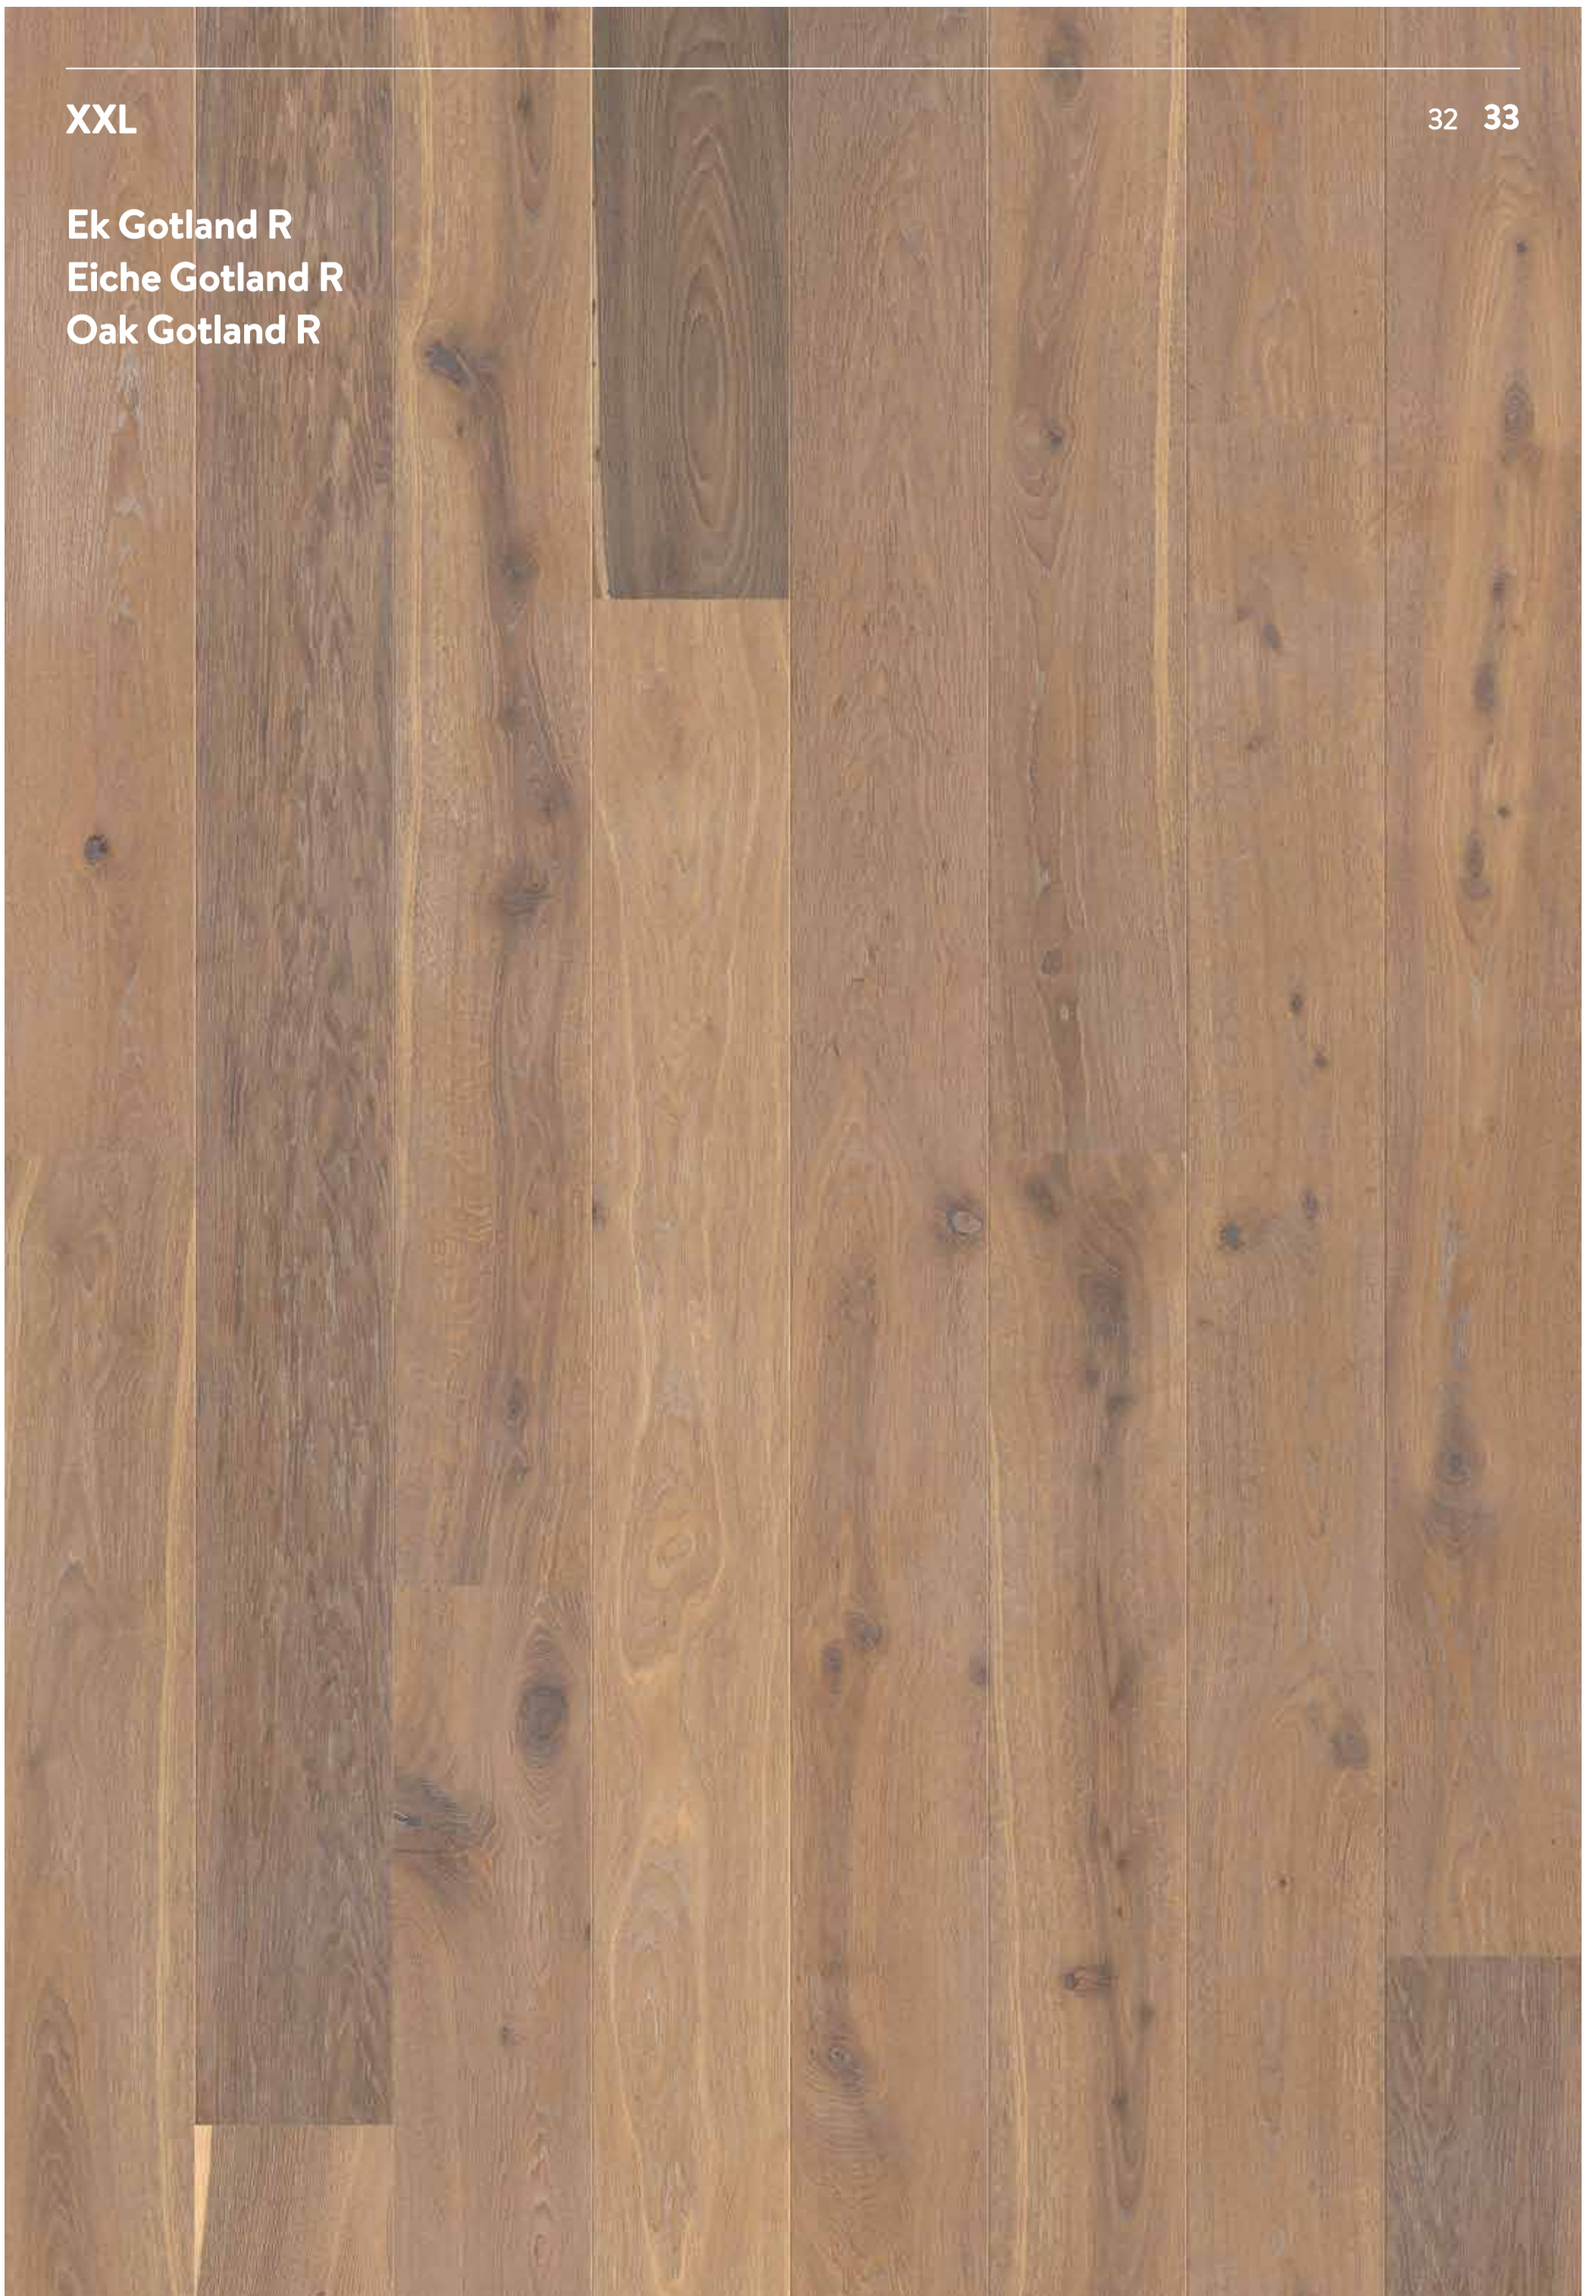

XXL

32 33

Ek Gotland R
Eiche Gotland R
Oak Gotland R