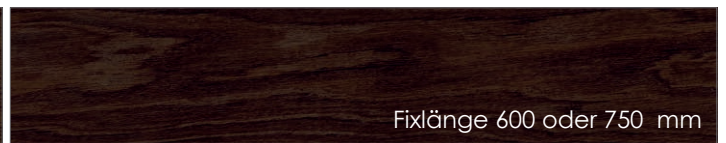

Holzart

# RÄUCHEREICHE europäisch kerngeräuchert

**Beschreibung** 3 Schichten gleiches Laubholz. Die europäische Eiche erhält durch die spezielle Kernräucherung einen schwarzbraunen Farbton. Die Sortierung Design ist leicht bis stark astig mit einer lebhaften Struktur und natürlichen Farbunterschieden.

## 1-Stab Landhausdiele RÄUCHEREICHE europäisch Design „Würfel“

Fixlänge 600 oder 750 mm

Technische Daten		
Aufbauhöhe	15 mm	Nutzschicht ca. 5 mm
Dielenbreite	150 mm	
Würfel	Seitenlänge	600 x 600* mm
		750 x 750** mm
	Würfel Elemente	Recht & Linke Elemente
Pro Bestellung auf eine gerade Anzahl achten		
Verbindung	Nut und Feder	Durch die technische Trocknung sind keine Schädlinge vorhanden, lediglich die Löcher in Mittellage und Gegenzug verbleiben**
Menge	Beispiel mit 200 Stk.	
m <sup>2</sup>   Stück		0,36*   0,56**
m <sup>2</sup>   Pal.		72*   112**
kg   Stück		2,5*   3,3**
kg   Pal.		500*   670**
<input checked="" type="checkbox"/> Verklebte Verlegung		
<input checked="" type="checkbox"/> Fußbodenheizung geeignet		
<small>bei vollflächiger Verklebung mit lösemittelfreien Klebstoffen</small>		